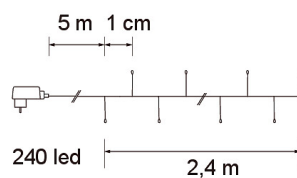

## TRANSFORMATOR IP44 GS 4.5V 3.6W

LED-ljusslinga

Med Sani LED-ljusslingan som lämpar sig för utomhusbruk skapar du strålande ljusdroppar t.ex. i gårdslyktan eller balkongplanteringarna! LED-lamporna sitter tätt på slingan, med bara 1 cm mellanrum, så Sani ger mycket ljus. Finns i två olika längder: 2,4 m (240 LED-lampor) eller 7,2 m (720 LED-lampor).

### TRANSFORMATOR IP44 GS 4.5V 3.6W

E-NUMMER	KOD	KG	PRODUKTLINJE
	9479040	0.28	

TRANSMFORMATOR IP44 GS 4.5V 3.6W  
EC002761

Montering

Konstruktion

Dimning och styrning

Fotometriska data

Livslangd och kapacitet

Mått

Teknisk data