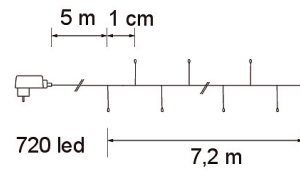

### Led-sarja

Ulkokäyttöön soveltuvalla Sani led-sarjalla luot loistavia valonpisaroita vaikkapa pihalyhtyyn tai parvekeistutuksiin! Ledit ovat sarjassa tiheästi, vain 1 cm välein, joten Sani loistaa paljon valoa. Saatavissa kahta eri pituutta: 2,4 m (240 lediä) tai 7,2 m (720 lediä).

#### MUUNTAJA IP44 GS 24V 6W

SNRO	KOODI	KG	TUOTESARJA
9479042		0.4	

MUUNTAJA IP44 GS 24V 6W  
EC002761

Asennus

Rakenne

Himmennys ja ohjaus

Valotekniset tiedot

Elinikä ja suorituskyky

Mitat

Sähkötekniset tiedot