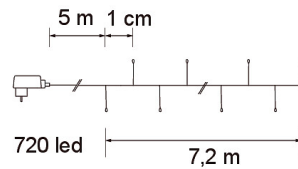

TRANSFORMATOR IP44 GS 24V 6W

LED-ljusslinga

Med Sani LED-ljusslingan som lämpar sig för utomhusbruk skapar du strålande ljusdroppar t.ex. i gårdslyktan eller balkongplanteringarna! LED-lamporna sitter tätt på slingan, med bara 1 cm mellanrum, så Sani ger mycket ljus. Finns i två olika längder: 2,4 m (240 LED-lampor) eller 7,2 m (720 LED-lampor).

TRANSFORMATOR IP44 GS 24V 6W

E-NUMMER	KOD	KG	PRODUKTLINJE
	9479042	0.4	

TRANSMFORMATOR IP44 GS 24V 6W
EC002761

Montering

Konstruktion

Dimning och styrning

Fotometriska data

Livslangd och kapacitet

Mått

Teknisk data