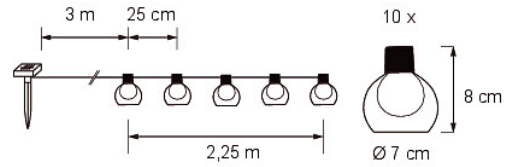

LED 10 600MAH PARISTO

LED 10 600MAH PARISTO

SNRO	KOODI	KG	TUOTESARJA
9479072		0.24	

LED 10 600MAH PARISTO

Asennus

Soveltuu ulkokäyttöön	Kyllä
-----------------------	-------

Rakenne

Valonlähteen tyyppi	LED, kiinteä
---------------------	--------------

Mitat

Sähkötekniset tiedot