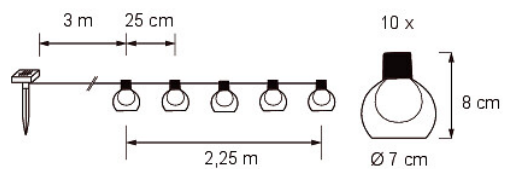

LED 10 600MAH PARISTO

LED 10 600MAH PARISTO

E-NUMMER	KOD	KG	PRODUKTLINJE
	9479072	0.24	

LED 10 600MAH PARISTO

Montering

Lämplig för utomhusbruk	Ja
-------------------------	----

Konstruktion

Ljuskälla	LED ej utbytbar
-----------	-----------------