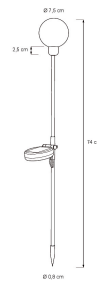

20 LED 1.2V 600MAH NI-MH

20 LED 1.2V 600MAH NI-MH

E-NUMMER	KOD	KG	PRODUKTLINJE
	9479076	0.2	

20 LED 1.2V 600MAH NI-MH
EC002761

Montering

Lämplig för utomhusbruk	Ja
-------------------------	----

Konstruktion

Mått

Teknisk data

Drivdon	Krävs ej
---------	----------