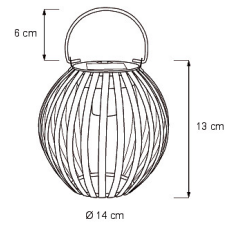

1.2V 600MAH NI-MH

1.2V 600MAH NI-MH

E-NUMMER	KOD	KG	PRODUKTLINJE
9479078	0.35		

1.2V 600MAH NI-MH

EC002761

Montering

Lämplig för utomhusbruk	Ja
Kapslingsklass (IP)	IP44

Konstruktion