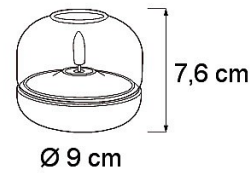

IP20

new

Rafi

RAFI LED LASIKYNTTILÄ B/O

Pöytäkynttilä

Tuotesarjan kuvaus

Retro-henkeä huokuva led-kynttilä, Rafi, jossa liekki lepattaa savun sävyisen tumman lasikuvun alla. Jalusta on oliivinvihreä. Kaunis kattauksissa ja tunnelmallinen vaikkapa terassilla. Toimii paristoilla, paristot eivät sisälly pakkaukseen. Kynttilässä on ajastintoiminto. Lasikupu on irrallinen - nosta varoen.

Tuotteen tekniset tiedot

Retro-henkinen Rafi-pöytäkynttilä. Kupu savulasi, alusta muovia. Led 1 kpl lämmin valkoinen, ei vaihdettava. Paloikä n. 10 000 h. Ø 9 cm, korkeus 7,6 cm. Paristot 2 x AA, ei sisälly. Sisäkäyttöön.

Myyntierä

Paketti 6 kpl

Nro 9479084

6 435200 321589

AIRAM