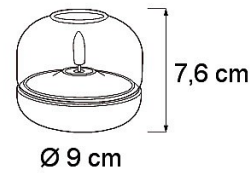

IP20

new

Rafi

RAFI LED GLASKERLJUS B/O

Bordsljus

Beskrivning av produktserien

Retroinspirerat LED-ljus, Rafi, med en flamma som flämtar under en mörk kupol i rökfärgat glas. Sockeln är olivgrön. Vacker i dukningar och stämningfull t.ex. på terrassen. Drivs med batterier, batterier ingår ej. Ljus med timerfunktion. Glaskupan är lös – lyft försiktigt.

Tekniska detaljer

Retroinspirerat Rafi-bordsljus. Kupol av rökfärgat glas, sockel i plast. LED 1 st varmvit, ej utbytbar. Brinntid ca 10 000 h. Ø 9 cm, höjd 7,6 cm. Batterier 2 x AA, ingår ej. För inomhusbruk.

Antal i förpackning

Förpackning 6 st

Nr 9479084

6 435200 321589

AIRAM