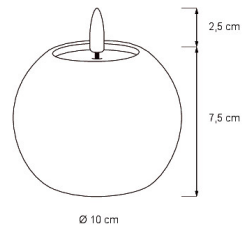

1.2V 600mAh NI-MH

SNRO	KOODI	KG	TUOTESARJA
9479085		0.15