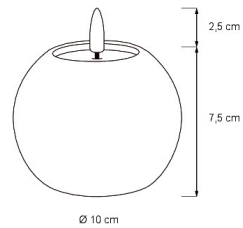

1.2V 600mAh NI-MH

E-NUMMER	KOD	KG	PRODUKTLINJE
	9479085	0.15	

1.2V 600mAh NI-MH
EC002761

Montering

Lämplig för utomhusbruk	Ja
Kapslingsklass (IP)	IP44

Konstruktion

Modell/Utförande	Ljus/värmeljus
Ljuskälla	LED ej utbytbar
Med ljuskälla	Ja
Färg	Vit
Utbytbar drivdon	Nej
Energieffektivitetsklass ljuskälla (EU 2019/2015)	Krävs ej