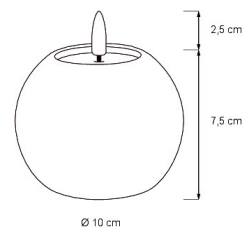

1.2V 600mAh NI-MH

E-NUMMER	KOD	KG	PRODUKTLINJE
	9479087	0.15	

1.2V 600mAh NI-MH
EC002761

Montering

Lämplig för utomhusbruk	Ja
Kapslingsklass (IP)	IP44

Konstruktion

Modell/Utförande	Ljus/värmeljus
Ljuskälla	LED ej utbytbar
Med ljuskälla	Ja
Färg	Orange
Utbytbar drivdon	Nej
Energieffektivitetsklass ljuskälla (EU 2019/2015)	Krävs ej