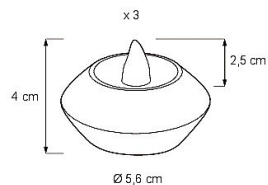

IP44

new

Tino

TINO KYNTTILÄ 3KPL SETTI

Kelluvat led-kynttilät

Tuotesarjan kuvaus

Etsitkö erityistä tunnelmaa paljuiluun tai efektiä upeaan kattausinstallaatioon? Tino-vahakynttilöiden pohjassa on anturit ja ne loistavat ainoastaan vedessä kelluessaan! Setti sisältää kolme eri sävyistä led-kynttilää: vaaleanpunaisen, vaaleanvihreän sekä vaaleankeltaisen. Kynttilöiden liekki loistaa lämpimän valkoista valoa. Kynttilät ovat paristotoimisia, paristot sisältyy pakkaukseen.

Tuotteen tekniset tiedot

Kelluvat Tino-kynttilät loistavat vain vedessä. Setissä kolme eri sävyistä kynttilää: vaaleanpunainen, vaaleanvihreä ja vaaleankeltainen. Led 1 kpl/kynttilä lämmin valkoinen, ei vaihdettava. Materiaali muovi ja vaha, pohjassa kosteusanurit. Ø 5,6 cm, korkeus 2,5 cm. Paristot 1 x CR2032 / kynttilä, sisältyy.

Myyntierä

Paketti 8 kpl

Nro 9479088

6 435200 321626

AIRAM