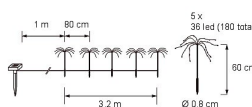

IP44

new

Taimi

TAIMI SOLAR LJUSSTICKA 5PC

Solcellsdekoration

Beskrivning av produktserien

Taimi är en dekorationsbelysning för trädgård och gård – perfekt för att skapa glittrande ljus bland blommor och planteringar. Förpackningen innehåller fem smala dekorpinnar. I varje finns ett böjbart knippe med 36 LED-lampor – totalt 180 små tändrande ljusdroppar i trädgården! Solpanelen laddar under dagen och ljuset tänds automatiskt i skymningen.

Tekniska detaljer

Glittrande Taimi är en solcellsbelysning som piggar upp trädgården. Förpackningen innehåller fem 60 cm höga dekorpinnar. LED 180 st (36 st per pinne) varmvit, ej utbytbar. Blinkeffekt. Material: metall. Höjd 60 cm. Inkl. 1 x AA 1,2 V 600 mAh Ni-MH uppladdningsbart och utbytbart batteri. För utomhusbruk.

Antal i förpackning

Förpackning 6 st

Nr 9479089

6 435200 321633

AIRAM