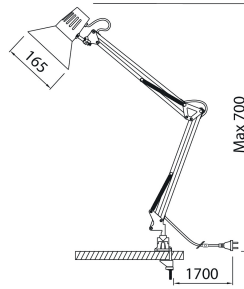

## VENLA PÖYTÄVALAISIN E27 MU

Pöytävalaisin

Perinteinen Venla-pöytävalaisin on hyvä valinta työskentelyvaloksi koululaisen työpisteelle tai kotitoimistoon. Kaksiosainen nivelletty varsi ja kääntyvä varjostin antavat monipuoliset säätömahdollisuudet. Vähennä häikäisyä ja helpota työskentelyergonomiaa ohjaamalla valokeila sinne missä valoa tarvitaan. Valaisimen kiinnitys pöydän reunaan vapauttaa työtilaa pöydällä. Vahva ja kestävä metallirunko. Valitse valaisimeen haluamasi E27-kantainen lamppu. Työskentelyvaloksi on hyvä valita viileä valon sävy, joka piristää ja pitää viireystilaa yllä.

Venla Työpistevalaisin max 10.5W Ei him; SL II; LED vaihdettava; Kanta E27; Lamppu ei sisälly; Kotelo Muu; Väri mus

#### Elinikä ja suorituskyky

Mitat	
Leveys (mm)	165
Korkeus/syvyys (mm)	700
Halkaisija (mm)	165

Sähkötekniset tiedot	
Jännitetyyppi	AC
Nimellisjännitealue (min) (V)	220
Nimellisjännitealue (max) (V)	240
Suojausluokka (IEC 61140)	II
Soveltuu lampputeholle (min) (W)	1
Soveltuu lampputeholle (max) (W)	10.5