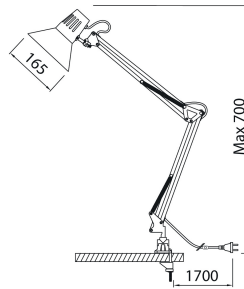

Venla

VENLA BORDSLAMPA E27 SV

Bordsarmatur

Den klassiska Venla-bordslampan är ett utmärkt val som arbetsbelysning för skolbarnets skrivbord eller hemmakontoret. Den tvådelade justerbara armen och den vridbara lampskärmen erbjuder mångsidiga inställningsmöjligheter. Minska bländning och förbättra arbetsergonomin genom att rikta ljuset dit där det behövs. Lampans fäste på bordskanten frigör utrymme på bordet. Stark och hållbar metallstomme. Välj en E27-ljuskälla enligt önskemål. För arbetsbelysning rekommenderas ett kallvitt ljus som piggar upp och håller energinivån uppe.

Venla Arbetsplatsarmatur max. 10.5W Dim saknas; SK II; LED utbytbar; Sockel E27; Ljuskälla ingår ej; Kapsling Övrigt; Färg sv

VENLA BORDSLAMPA E27 SV

E-NUMMER	KOD	KG	PRODUKTLINJE
7500790	9610327	0.718	Venla

Fotometriska data	
Direkt-/indirekt ljus kan regleras separat	Nej

Livslängd och kapacitet

Mått	
Bredd (mm)	165
Höjd/djup (mm)	700
Diameter (mm)	165

Teknisk data	
Spänningstyp	AC
Märkspänning från (V)	220
Märkspänning till (V)	240
Skyddsklass (IEC 61140)	II
Lämplig för lampeffekt (min) (W)	1
Lämplig för lampeffekt (max) (W)	10.5