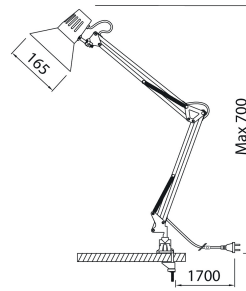

Venla

VENLA PÖYTÄVALAISIN E27 VA

Pöytävalaisin

Perinteinen Venla-pöytävalaisin on hyvä valinta työskentelyvaloksi koululaisen työpisteelle tai kotitoimistoon. Kaksiosainen nivelletty varsi ja kääntyvä varjostin antavat monipuoliset säätömahdollisuudet. Vähennä häikäisyä ja helpota työskentelyergonomiaa ohjaamalla valokeila sinne missä valoa tarvitaan. Valaisimen kiinnitys pöydän reunaan vapauttaa työtilaa pöydällä. Vahva ja kestävä metallirunko. Valitse valaisimeen haluamasi E27-kantainen lamppu. Työskentelyvaloksi on hyvä valita viileä valon sävy, joka piristää ja pitää viireystilaa yllä.

Venla Työpistevalaisin max 10.5W Ei him; SL II; LED vaihdettava; Kanta E27; Lamppu ei sisälly; Kotelo Muu; Väri val

VENLA PÖYTÄVALAISIN E27 VA

SNRO	KOODI	KG	TUOTESARJA
9610328		0.718	Venla

Asennus	
Valaisintyyppi	Pöytävalaisin
Asennustapa	Kiristin
Seinäasennus	Ei
Soveltuu päätetyöskentelyyn	Ei
Kytkeä pistoliitinjärjestelmällä	Kyllä

Rakenne	
Säädettävä	Kyllä
Taivutettava	Kyllä
Säädettävä korkeus	Kyllä
Valonlähteen tyyppi	LED, vaihdettava
Sisältää valonlähteen	Ei
Lamppujen/moduulien lukumäärä	1
Lampunpidin	E27
Kotelon/suojuksen materiaali	Muu
Rungon väri	Valkoinen
Sisältää kytkimen	Kyllä
Sisältää pistorasian	Ei
Valonlähteen energiatehokkuusluokka (EU-säännös 2019/2015)	Ei vaadita

Valotekniset tiedot	
Suoran/epäsuoran valon osuus ohjattavissa erikseen	Ei

Elinikä ja suorituskyky

Mitat	
Leveys (mm)	165
Korkeus/syvyys (mm)	700
Halkaisija (mm)	165

Sähkötekniset tiedot	
Jännitetyyppi	AC
Nimellisjännitealue (min) (V)	220
Nimellisjännitealue (max) (V)	240
Suojausluokka (IEC 61140)	II
Soveltuu lampputeholle (min) (W)	1
Soveltuu lampputeholle (max) (W)	10.5