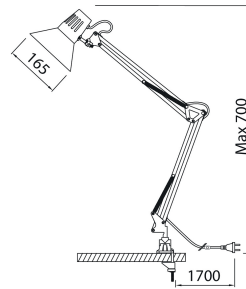

Venla

VENLA BORDSLAMPA E27 VI

Bordsarmatur

Den klassiska Venla-bordslampan är ett utmärkt val som arbetsbelysning för skolbarnets skrivbord eller hemmakontoret. Den tvådelade justerbara armen och den vridbara lampskärmen erbjuder mångsidiga inställningsmöjligheter. Minska bländning och förbättra arbetsergonomin genom att rikta ljuset dit där det behövs. Lampans fäste på bordskanten frigör utrymme på bordet. Stark och hållbar metallstomme. Välj en E27-ljuskälla enligt önskemål. För arbetsbelysning rekommenderas ett kallvitt ljus som piggar upp och håller energinivån uppe.

Venla Arbetsplatsarmatur max. 10.5W Dim saknas; SK II; LED utbytbar; Sockel E27; Ljuskälla ingår ej; Kapsling Övrigt; Färg vit

VENLA BORDSLAMPA E27 VI			
E-NUMMER	KOD	KG	PRODUKTLINJE
7500789	9610328	0.718	Venla