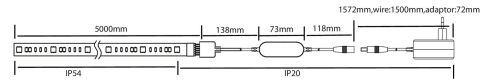

Smart LED Strip 12V

IP20 3,4W/m RGBTW 5m

WiFi älykäs led-nauha

WiFi CCT RGB led-nauhalla luot kotisi sisustukseen epäsuoraa valoa tai yllätyksellisiä valoeffektejä. Kytke led-nauha suoraan pistokkeeseen ja se on valmis käyttöön! Säädä valon väriämpötilaa lämpimästä viileään valkoiseen (2700 K - 6500 K) tai vaihtelee valon väriä RGB-ominaisuudella. Nauha voi olla kerrallaan vain yhtä väriä - valon sävy ei vaihdu sateenkaaren tavoin tai ole monivärinen. Led-nauhoja voi yhdistää korkeintaan viiden metrin pituiseksi kokonaisuudeksi. Valikoimassa eri mittaisia led-nauhoja ja 1 m mittainen jatkopala. Airam SmartHome -sarjan älytuotteita ohjaat Airam SmartHome -sovelluksella. Lataa sovellus App Storesta tai Google Play -kaupasta. Applikaation kielet: suomi, ruotsi ja englanti. Yhdistä laitteet kodin WiFi-verkkoon. Et tarvitse erillistä tukiasemaa! Tuotteet voi liittää Google Assistant, Amazon Alexa tai Siri Shortcut ääniohjaukseen.

Smart LED Strip 12V Valoprofiili/-nauha 17W 3,4W/m
RGBW 2700K IP20; L70B50 15000h; LED kiinteä;
CRI>80; Päättyvä

IP20 3,4W/m RGBTW 5m			
SNRO	KOODI	KG	TUOTESARJA
9610356	A1LSWA	0,35	Smart LED Strip 12V

IP20 3,4W/m RGBTW 5m
EC002706

Asennus	
Kotelointiluokka (IP)	IP20
Asennustapa	Pinta-asennus
Kaapelointitapa	Päättävä

Rakenne	
Valonlähteen tyyppi	LED, kiinteä
Itsestään liimautuva	Kyllä
Malli / Tyyppi	Nauha
Sisältää kytkentäsarjan	Ei
Sisältää päätyosan	Ei
Valonlähteen energiatehokkuusluokka (EU-säännös 2019/2015)	G

Elinikä ja suorituskyky	
Valaisimen elinikä L70B50 Ta=25 °C (h)	15000

Mitat	
Pituus (mm)	5000
Korkeus/syvyys (mm)	3
Leveys (mm)	12

Sähkötekniset tiedot	
Jännitetyyppi	AC/DC
Suojausluokka (IEC 61140)	III
Lamppujännite (min) (V)	12
Teho per metri (W)	3.4
Järjestelmän enimmäisteho (W)	17
Lamppujännite (max) (V)	12
Tehokerroin	0.45