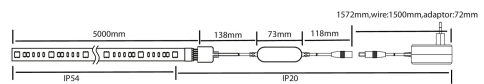

IP20

Smart LED Strip 12V

IP20 3,4W/m RGBTW 5m

WiFi älykäs led-nauha

WiFi CCT RGB led-nauhalla luot kotisi sisustukseen epäsuoraa valoa tai yllätyksellisiä valoeffektejä. Kytke led-nauha suoraan pistokkeeseen ja se on valmis käyttöön! Säädä valon värilämpötilaa lämpimästä viileään valkoiseen (2700 K - 6500 K) tai vaihtelee valon väriä RGB-ominaisuudella. Nauha voi olla kerrallaan vain yhtä väriä - valon sävy ei vaihdu sateenkaaren tavoin tai ole monivärinen. Led-nauhoja voi yhdistää korkeintaan viiden metrin pituiseksi kokonaisuudeksi. Valikoimassa eri mittaisia led-nauhoja ja 1 m mittainen jatkopala. Airam SmartHome -sarjan älytuotteita ohjaat Airam SmartHome -sovelluksella. Lataa sovellus App Storesta tai Google Play -kaupasta. Applikaation kielet: suomi, ruotsi ja englanti. Yhdistä laitteet kodin WiFi-verkkoon. Et tarvitse erillistä tukiasemaa! Tuotteet voi liittää Google Assistant, Amazon Alexa tai Siri Shortcut ääniohjaukseen.

Smart LED Strip 12V Valoprofiili/-nauha 17W 3,4W/m
RGBW 2700K IP20; L70B50 15000h; LED kiinteä;
CRI>80; Päättyvä

IP20 3,4W/m RGBTW 5m

SNRO	KOODI	KG	TUOTESARJA
9610356	A1LSWA	0,35	Smart LED Strip 12V

IP20 3,4W/m RGBTW 5m
EC002706

Asennus	
Kotelointiluokka (IP)	IP20
Asennustapa	Pinta-asennus
Kaapelointitapa	Päättävä

Rakenne	
Valonlähteen tyyppi	LED, kiinteä
Itsestään liimautuva	Kyllä
Malli / Tyyppi	Nauha
Sisältää kytkentäsarjan	Ei
Sisältää päätyosan	Ei
Valonlähteen energiatehokkuusluokka (EU-säännös 2019/2015)	G

Elinikä ja suorituskyky	
Valaisimen elinikä L70B50 Ta=25 °C (h)	15000

Mitat	
Pituus (mm)	5000
Korkeus/syvyys (mm)	3
Leveys (mm)	12

Sähkötekniset tiedot	
Jännitetyyppi	AC/DC
Suojaluokka	III
Lamppujännite (min) (V)	12
Teho per metri (W)	3.4
Järjestelmän enimmäisteho (W)	17
Lamppujännite (max) (V)	12
Tehokerroin	0.45