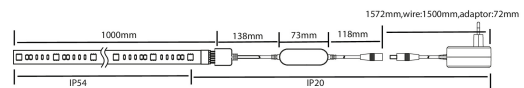

IP20

Smart LED Strip 12V

IP20 3,4W/m RGBTW 1m

WiFi led-band

Med WiFi CCT RGB LED-listen kan du skapa indirekt belysning eller överraskande ljuseffekter i ditt hem. Anslut listen direkt till eluttaget – den är klar att användas! Justera ljusets färgtemperatur från varm till kallvit (2700 K – 6500 K) eller ändra ljusets färg med RGB-funktionen. Listen kan lysa i en färg åt gången – ljuset växlar inte mjukt mellan färger eller som en regnbågseffekt. LED-listerna kan kopplas ihop till en total längd på upp till fem meter. Sortimentet inkluderar lister i olika längder samt en förlängningsdel på 1 meter. Du styr produkterna i Airam SmartHome-serien via Airam SmartHome-appen. Ladda ner appen från App Store eller Google Play. Appen finns på finska, svenska och engelska. Anslut enheterna till ditt skyddade WiFi-nätverk – ingen separat hubb behövs! Produkterna kan röststyras via Google Assistant, Amazon Alexa eller Siri Shortcuts.

Smart LED Strip 12V LED-strip 3,4W 3,4W/m RGBW 2700K IP20; L70B50 15000h; LED ej utbytbar; CRI>80; Avslutning

IP20 3,4W/m RGBTW 1m

E-NUMMER	KOD	KG	PRODUKTLINJE
7507559	9610358		Smart LED Strip 12V

IP20 3,4W/m RGBTW 1m

EC002706

Montering

Monteringsmetod	Utan-/Ovanpåliggande
Kapslingsklass (IP)	IP20
Typ av kabeldragning	Avslutning

Konstruktion

Modell/Utförande	Band
Ljuskälla	LED ej utbytbar
Energieffektivitetsklass ljuskälla (EU 2019/2015)	G
Med ändstycke	Nej
Med anslutningskit	Nej
Självhäftande	Ja

Livslängd och kapacitet

Nominell livslängd L70/B50 vid 25 °C (h)	15000
--	-------

Mått

Bredd (mm)	12
Höjd/djup (mm)	3
Längd (mm)	1000

Teknisk data

Effekt per meter (W)	3.4
Spänningstyp	AC/DC
Lampspänning (min) (V)	12
Lampspänning (max) (V)	12
Skyddsklass (IEC 61140)	III
Max. systemeffekt (W)	3.4
Effektfaktor	0.45