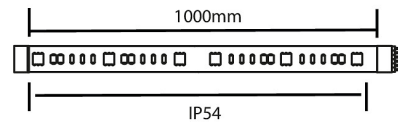

Smart LED Strip 12V

IP20 12V 3,4W/m RGBTW 1m tillägg

WiFi led-band

Med WiFi CCT RGB LED-listen kan du skapa indirekt belysning eller överraskande ljuseffekter i ditt hem. Anslut listen direkt till eluttaget – den är klar att användas! Justera ljusets färgtemperatur från varm till kallvit (2700 K – 6500 K) eller ändra ljusets färg med RGB-funktionen. Listen kan lysa i en färg åt gången – ljuset växlar inte mjukt mellan färger eller som en regnbågseffekt. LED-listerna kan kopplas ihop till en total längd på upp till fem meter. Sortimentet inkluderar lister i olika längder samt en förlängningsdel på 1 meter. Du styr produkterna i Airam SmartHome-serien via Airam SmartHome-appen. Ladda ner appen från App Store eller Google Play. Appen finns på finska, svenska och engelska. Anslut enheterna till ditt skyddade WiFi-nätverk – ingen separat hubb behövs! Produkterna kan röststyras via Google Assistant, Amazon Alexa eller Siri Shortcuts.

Smart LED Strip 12V LED-strip 3,4W 3,4W/m RGBW 2700K IP20; L70B50 15000h; LED ej utbytbar; CRI>80; Avslutning

IP20 12V 3,4W/m RGBTW 1m tillägg			
E-NUMMER	KOD	KG	PRODUKTLINJE
7507560	9610359	0.02	Smart LED Strip 12V

IP20 12V 3,4W/m RGBTW 1m tillägg

EC002706

Montering

Monteringsmetod	Utan-/Ovanpåliggande
Kapslingsklass (IP)	IP20
Typ av kabeldragning	Avslutning

Konstruktion

Modell/Utförande	Band
Ljuskälla	LED ej utbytbar
Energieffektivitetsklass ljuskälla (EU 2019/2015)	G
Med ändstycke	Nej
Med anslutningskit	Nej
Självhäftande	Ja

Livslängd och kapacitet

Nominell livslängd L70/B50 vid 25 °C (h)	15000
--	-------

Mått

Bredd (mm)	12
Höjd/djup (mm)	3
Längd (mm)	1000

Teknisk data

Effekt per meter (W)	3.4
Spänningstyp	AC/DC
Lampspänning (min) (V)	12
Lampspänning (max) (V)	12
Skyddsklass (IEC 61140)	III
Max. systemeffekt (W)	3.4
Effektfaktor	0.45