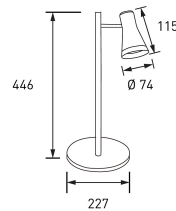

Cara

CARA BORDSLAMPA 4,5W/830 320LM VI

Cara Skrivbordslampa 4.5W 3000K 320lm Dim saknas;
SK II; LED ej utbyttbar; CRI>80; Kapsling Övrigt; Färg
vit; Kupa Plast, opal

CARA BORDSLAMPA 4,5W/830 320LM VI			
E-NUMMER	KOD	KG	PRODUKTLINJE
	9610413	0.718	Cara

CARA BORDSLAMPA 4,5W/830 320LM VI

EC000302

Montering	
Typ av belysning	Skrivbordslampa
Monteringsmetod	Fotplatta
Lämplig för väggmontering	Nej
Anpassad för bildskärmsarbete (EN 12464-1)	Nej
Elanslutning med kontaktsystem	Ja
Konstruktion	
Justerbar	Ja
Böjbar	Nej
Justerbar höjd	Nej
Ljuskälla	LED ej utbytbar
Med ljuskälla	Ja
Lämplig för antal ljuskällor	1
Lamphållare/socket	Övrigt
Material hus/kapsling/stomme	Övrigt
Färg hus/kapsling/stomme	Vit
Material kupa/kåpa	Plast, opal
Med brytare	Ja
Med eluttag	Nej
Energieffektivitetsklass ljuskälla (EU 2019/2015)	F
Dimning och styrning	
Dimning 0-10 V	Nej
Dimning 1-10 V	Nej
Dimning DALI	Nej
Dimning DMX	Nej
Dimning DSI	Nej
Dimning LineSwitch	Nej
Dimning nätspänningsmodulering	Nej
Dimning tillverkarspecifik	Nej
Dimning bakkant (phase cut-off)	Nej
Dimning framkant (phase cut-on)	Nej
Dimning potentiometer (integrerad)	Nej
Dimning programmerbar	Nej
Dimning RF	Nej
Dimning sinusvåg (Sine Wave Reduction)	Nej
Dimning med touch	Nej
Dimmer med tryckknapp	Nej
Dimning Zigbee	Nej
Dimmerfunktion saknas	Ja
Med dimmer	Nej
Fotometriska data	
Direkt-/indirekt ljus kan regleras separat	Nej
Armaturljusflöde (lm)	320
Ljuskälla	Vit
Färgtemperatur (min) (K)	3000
Färgtemperatur (max) (K)	3000
Färgtolkningsindex (CRI/Ra)	80-89
Färgbeständighet (McAdam ellipse)	SDCM5
Färg på ljus justerbar	Nej
Livslängd och kapacitet	
Mått	
Bredd (mm)	227
Höjd/djup (mm)	446