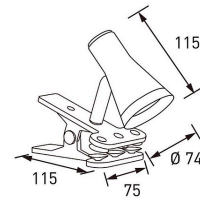

Cara Clip

CARA CLIPLAMPA 4,5W/830 320LM VI

Clipsarmatur

Beskrivning av produktserien

Cara clipsarmatur är praktisk att fästa i en hyllkant, på sänggaveln eller på arbetskvivan. Den nätta armaturen skapar en smal ljuskägla som ger ett ljus som är bra för läsning, arbete eller hobbyer. Fast LED-lampa med vit färgtemperatur, 3000 K. Du kan justera ljusriktningen genom att vrida lätt på lampskärmen. Skaffa en enhetlig belysningsinteriör och lär känna även våra andra armaturer i Cara-serien!

Tekniska detaljer

Cara Clip är en klipsarmatur som kan fästas i en hyllkant, på sänggaveln eller på arbetskvivan. Kan riktas. Vit stomme. Fast LED-lampa 4,5 W 320 lm 3000 K. IP20. Sladd 1,8 m. Av-/på-knapp.

Antal i förpackning

Förpackning 6 st

Låda 24 st

Nr 9610414

6 435200 271938

AIRAM