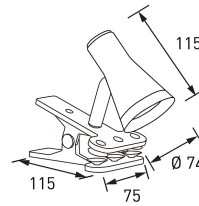

Cara

CARA KLIPSIVAL. 4,5W/830 320LM VA

Cara Pöytävalaisin 4.5W 3000K 320lm Ei him; SL II;
LED kiinteä; CRI>80; Kotelo Muu; Väri val; Suojus
Opaalimuovi

CARA KLIPSIVAL. 4,5W/830 320LM VA			
SNRO	KOODI	KG	TUOTESARJA
9610414	A1HICB	0.326	Cara