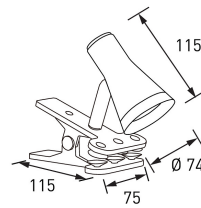

Cara

CARA CLIPLAMPA 4,5W/830 320LM VI

Cara Skrivbordslampa 4.5W 3000K 320lm Dim saknas;
SK II; LED ej utbytbar; CRI>80; Kapsling Övrigt; Färg
vit; Kupa Plast, opal

CARA CLIPLAMPA 4,5W/830 320LM VI			
E-NUMMER	KOD	KG	PRODUKTLINJE
	9610414	0.326	Cara

Livslängd och kapacitet

Mått

Bredd (mm)	75
Höjd/djup (mm)	120
Längd (mm)	160

Teknisk data

Spänningstyp	AC
Märkspänning från (V)	230
Märkspänning till (V)	230
Skyddsklass (IEC 61140)	II
Lämplig för lampeffekt (min) (W)	4.5
Lämplig för lampeffekt (max) (W)	4.5
Max. systemeffekt (W)	4.5