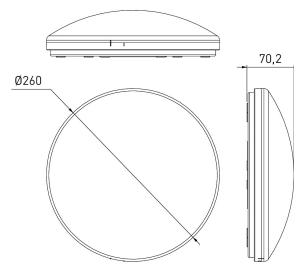

260 IP44 9W 830/840 PCO WH

E-NUMMER	KOD	KG	PRODUKTLINJE
7508818	9610495	0.4	Fenix Duo

Montering	
Lämplig för väggmontering	Ja
Lämplig för pendelupphängning	Nej
Lämplig för takmontering	Ja
Lämplig för inbyggnad/infällnad	Nej
Lämplig för utanpåliggande montage	Ja
Lämplig för rampmontage	Nej
Anpassad för bildskärmsarbete (EN 12464-1)	Nej
Kapslingsklass (IP)	IP44
Slagtåligghet (IK)	IK10
Armatyr med begränsad ytemperatur "D" (EN 60598-2-24)	Nej
Lämplig för nödbelysning	Nej
Typ av kabeldragning	Lämplig för genomgående ledning
Antal poler	3
Ledararea (mm ²)	2.5
Typ anslutning	Kontaktpressa