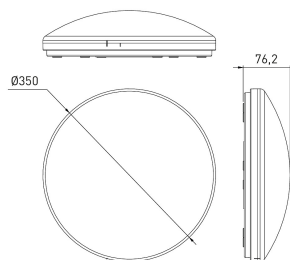

### IP44 12W 830/840 PCO WH

E-NUMMER	KOD	KG	PRODUKTLINJE
7508819	9610496	0.8	Fenix Duo

Montering	
Lämplig för väggmontering	Ja
Lämplig för pendelupphängning	Nej
Lämplig för takmontering	Ja
Lämplig för inbyggnad/infällnad	Nej
Lämplig för utanpåliggande montage	Ja
Lämplig för rampmontage	Nej
Anpassad för bildskärmsarbete (EN 12464-1)	Nej
Kapslingsklass (IP)	IP44
Slagtåligghet (IK)	IK10
Armatyr med begränsad ytemperatur "D" (EN 60598-2-24)	Nej
Lämplig för nödbelysning	Nej
Typ av kabeldragning	Lämplig för genomgående ledning
Antal poler	3
Ledararea (mm <sup>2</sup> )	2.5
Typ anslutning	Kontaktpressa