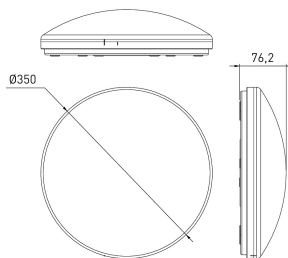

IP44 12W 830/840 RA PCO WH

E-NUMMER	KOD	KG	PRODUKTLINJE
7508821	9610498	0.84	Fenix Duo

Montering	
Lämplig för väggmontering	Ja
Lämplig för pendelupphängning	Nej
Lämplig för takmontering	Ja
Lämplig för inbyggnad/infällnad	Nej
Lämplig för utanpåliggande montage	Ja
Lämplig för rampmontage	Nej
Anpassad för bildskärmsarbete (EN 12464-1)	Nej
Kapslingsklass (IP)	IP44
Slagtåligghet (IK)	IK10
Armatyr med begränsad ytemperatur "D" (EN 60598-2-24)	Nej
Lämplig för nödbelysning	Nej
Typ av kabeldragning	Lämplig för genomgående ledning
Antal poler	3
Ledararea (mm ²)	2.5
Typ anslutning	Kontaktpressa