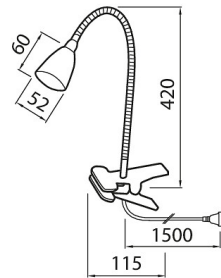

Stella Clip

IP20 3W/830 280lm WH

Clipsarmatur

Med Stella Clip-spotlampan kan du ersätta en bord- eller vägg-lampa, antingen tillfälligt eller permanent. Fäst lampan t.ex. på en hylla, bordskant eller sänggavel med den praktiska klämman. Klämfästet frigör utrymme på bordet och gör det enkelt att flytta lampan vid behov. Den smala och stilrena lampan har en fast LED-ljuskälla med ljusflöde på 280 lm och en färgtemperatur på 3000 K. Den böjbara metallarmen gör det lätt att rikta ljuset precis dit du vill.

Stella Skrivbordslampa 3W 3000K 280lm Dim saknas; SK II; L70B50 20000h; LED ej utbytbar; CRI>80; Kapsling Plast; Färg vit

IP20 3W/830 280lm WH

E-NUMMER	KOD	KG	PRODUKTLINJE
7508067	9610502	0.422	Stella Clip