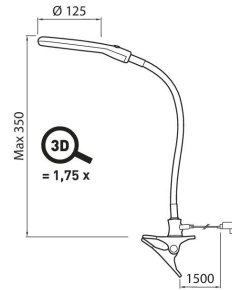

Loop Clip 3D

IP20 6W/865 480lm WH

Loop Clip 3D Pöytävalaisin 6W 6500K 480lm Ei him; SL III; L70B50 25000h; LED kiinteä; CRI>80; Kotelo Teräs; Väri val; Suojus Läpinäkyvä lasi

IP20 6W/865 480lm WH

SNRO	KOODI	KG	TUOTESARJA
9610509	A7GALJ	0.52	Loop Clip 3D

IP20 6W/865 480lm WH
EC000302

Asennus	
Valaisintyyppi	Suurennuslasiva- laisin
Asennustapa	Kiristin
Seinäasennus	Ei
Soveltuu päätyöskentelyyn	Ei
Kytkenä pistoliitinjärjestelmällä	Kyllä

Rakenne	
Säädettävä	Kyllä
Taivutettava	Kyllä
Säädettävä korkeus	Kyllä
Valonlähteen tyyppi	LED, kiinteä
Sisältää valonlähteen	Kyllä
Lamppujen/moduulien lukumäärä	1
Lampunpidin	Muu
Kotelon/suojuksen materiaali	Teräs
Rungon väri	Valkoinen
Suojuksen materiaali	Läpinäkyvä lasi
Suojuksen väri	valkoinen
Sisältää ohjauslaitteen	Ei
Sisältää kytkimen	Kyllä
Sisältää pistorasian	Ei
Valonlähteen energiatehokkuusluokka (EU- säännös 2019/2015)	F

Elinikä ja suorituskyky	
Valaisimen elinikä L70B50 Ta=25 °C (h)	25000

Mitat	
Leveys (mm)	125
Korkeus/syvyys (mm)	350
Pituus (mm)	125

Sähkötekniset tiedot	
Jännitetyyppi	AC/DC
Nimellisjännitealue (min) (V)	100
Nimellisjännitealue (max) (V)	240
Suojausluokka (IEC 61140)	III
Soveltuu lampputeholle (min) (W)	6
Soveltuu lampputeholle (max) (W)	6
Järjestelmän enimmäisteho (W)	6