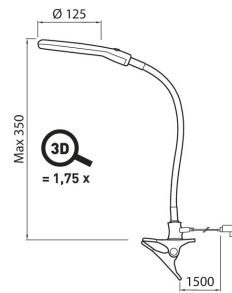

Loop Clip 3D

IP20 6W/865 480lm VI

Loop Clip 3D Skrivbordslampa 6W 6500K 480lm Dim saknas; SK III; L70B50 25000h; LED ej utbytbar; CRI>80; Kapsling Stål; Färg vit; Kupa Glas transparent

IP20 6W/865 480lm VI

E-NUMMER	KOD	KG	PRODUKTLINJE
7508123	9610509	0.52	Loop Clip 3D