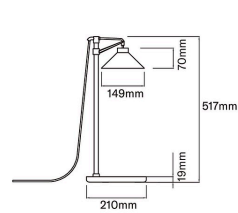

Lily

KASVIVALO LILY 9W/940 550LM

Kasvivalaisin

Tuotesarjan kuvaus

Tyylikäs ja muotokieleltään ajaton kasvivalaisin kiinteällä ledillä. Valaisinkuvun korkeus säädettävissä portaattomasti. Valaisimessa on sisäänrakennettu automaattinen ajastin, jossa valo on päällä 16 tuntia ja pois päältä 8 tuntia. Valaisimen puuvarsi on kiinnitetty pyöreään tarjottimeen, jolle voi asettaa kukkaruukun. Kuvun ja tarjottimen materiaali muovia.

Tuotteen tekniset tiedot

Lily on tyylikäs ja ajaton kasvivalaisin kiinteällä ledillä. 4000 K 9 W 550 lm. Materiaali puuta, muoviosat valkoiset. Sisältää automaattisen ajastimen: 16 h päällä, 8 h pois päältä. On/off-kytkin. AC 220 - 240 V. Sisäkäyttöön, IP20. Ei sovellu huonevalaistukseen.

Myyntierä

Paketti 3 kpl
Laatikko 6 kpl

Nro 9610531

6 435200 292582

AIRAM