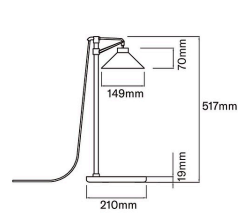

Lily

VÄXTBELYSNING LILY 9W/940 550LM

Växtarmatur

Beskrivning av produktserien

En stilren och formspråkligt tidlös växtarmatur med fast LED. Lampskärmens höjd kan justeras steglöst. Lampan har en inbyggd automatisk timer där ljuset är på i 16 timmar och av i 8 timmar. Lampans trästam är fäst i en rund bricka där en blomkruka kan placeras. Skärm och bricka är tillverkade av plast.

Tekniska detaljer

Lily är en stilren och tidlös växtlampa med fast LED. 4000 K, 9 W, 550 lm. Material i trä med vita plastdetaljer. Inbyggd automatisk timer: 16 h på, 8 h av. On/off-brytare. AC 220–240 V. För inomhusbruk, IP20. Ej avsedd för rumsbelysning.

Antal i förpackning

Förpackning 3 st

Låda 6 st

Nr 9610531

E-nr (SWE) 7509036

AIRAM