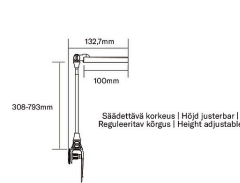

Rose

KASVIVALO ROSE 10W/735 290LM USB

Kasvivalaisin

Tuotesarjan kuvaus

Pohjolan pimeä talvi voi tehdä huonekasveille hallaa. Helpota viherkasvin oloa kiinnittämällä ruukkuun näppärä Rose-kasvivalaisin, jossa on kiinteä led. Valaisimen varren korkeutta voi säätää. Varren voi työntää suoraan multaan tai sen voi kiinnittää ruukun reunaan ruuvikiinnityksellä. Valotehoa voi säätää portaittain, lisäksi tuotteessa on automaattinen kolmiportainen ajastin. Valitse sopivin ajastustaso johdossa olevan kytkimen ajastuspainikkeesta: 8 h (valo päällä, 16 h pois päältä), 12 h (valo päällä, 12 h pois päältä) tai 16 h (valo päällä, 8 h pois päältä). Ajastin ohjaa sekä päällä että pois päältä -toimintoa. Jos haluat vaihtaa ajastusasetusta, ajastimen saa nollattua ottamalla sen hetkeksi irti virtalähteestä. Valo toimii USB-liitännän kautta, pakkaus ei sisällä USB-A -virta-adateria.

Tuotteen tekniset tiedot

Rose on näppärä kasvivalaisin, jonka varren voi kiinnittää ruukun reunaan tai sen voi upottaa suoraan multaan. Varren korkeus on myös säädettävissä. Kiinteä led 3500 K 10 W 290 lm. 5-portainen himmennys, 3-portainen ajastus (8/12/16 h). Nollaa ajastin irrottamalla valaisin virtalähteestä. USB-A liitäntä. 5 V 2 A 10 W. Virta-adapteri, ei sisälly pakkaukseen. Sisäkäyttöön, IP20. Ei sovellu huonevalaistukseen.

Myyntierä

Paketti 6 kpl

Nro 9610532

6 435200 292605

AIRAM