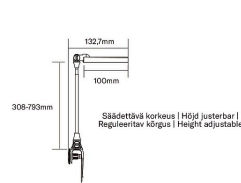

Rose

VÄXTBELYSN. ROSE 10W/735 290lm USB

Växtarmatur

Beskrivning av produktserien

Den mörka nordiska vintern kan vara krävande för krukväxter. Underlätta växternas välmående med den smidiga Rose-växtarmaturen med fast LED. Armaturens höjd är justerbar. Stången kan sticks direkt ner i jorden eller fästas i krukans kant med skruvfäste. Ljusstyrkan kan justeras steglöst, och produkten har dessutom en automatisk trestegs timer. Välj önskat timerläge med knappen på sladden: 8 h (på 8 h / av 16 h), 12 h (på 12 h / av 12 h) eller 16 h (på 16 h / av 8 h). Timern styr både på- och av-funktionerna. Om du vill ändra inställningen kan timern nollställas genom att tillfälligt koppla bort armaturen från strömkällan. Armaturen drivs via USB-anslutning, USB-A nätadapter ingår inte.

Tekniska detaljer

Rose är en praktisk växtarmatur som kan fästas på krukans kant eller sticks ner direkt i jorden. Höjden är justerbar. Fast LED 3500 K, 10 W, 290 lm. 5-stegs dimning och 3-stegs timer (8/12/16 h). Timern nollställs genom att koppla bort armaturen från strömkällan. USB-A-anslutning. För inomhusbruk, IP20. Ej avsedd för rumsbelysning.

Antal i förpackning

Förpackning 6 st

Nr 9610532

E-nr (SWE) 7509209

6 4 3 5 2 0 0 2 9 2 6 0 5

AIRAM