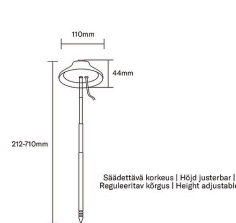

Antal i förpackning

Förpackning 6 st

Nr 9610533

E-nr (SWE) 7509213

6 4 3 5 2 0 0 2 9 2 6 2 9