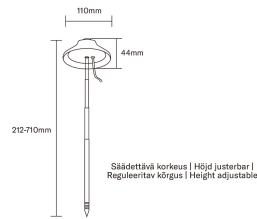

Iris

5W/835 240lm VALK USB

Kasvivalaisin

Rakenteeltaan siro kasvivalaisin antaa kasveille tärkeää lisävaloa pimeään vuodenaikaan sekä piristää sisustusta! Vaihtoehtona kaksi sävyä, valkoinen ja keltainen. Valaisimen varren korkeus on säädettävissä portaattomasti 212-710 välillä, metallivarsi työnnetään suoraan ruukun multa. Valotehoa voi säätää portaittain. Lisäksi tuotteessa on automaattinen kolmiportainen ajastin. Valitse sopivin ajastustaso johdossa olevan kytkimen ajastuspainikkeesta: 8 h (valo päällä, 16 h pois päältä), 12 h (valo päällä, 12 h pois päältä) tai 16 h (valo päällä, 8 h pois päältä). Ajastin ohjaa sekä päällä että pois päältä -toimintoa. Jos haluat vaihtaa ajastusasetusta, ajastimen saa nollattua ottamalla sen hetkeksi irti virtalähteestä. Valo toimii USB-liitännän kautta, pakkaus ei sisällä USB-A -virta-adapteria.

Iris Kasvivalaisin 5W 3500K 240lm Hipaisuhim; SL III; L70B50 25000h; LED, kiinteä; CRI>80; Kotelo Muovi; Väri val; Suojus Opaalimuovi

5W/835 240lm VALK USB

SNRO	KOODI	KG	TUOTESARJA
9610533	A7GANR	0.14	Iris