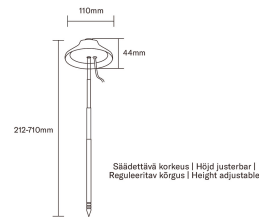

Iris

5W/835 240lm VIT USB

Växtarmatur

Den slanka Iris-Växtarmaturen ger växterna viktigt tillskottsljus under den mörka årstiden och fungerar samtidigt som en stilren inredningsdetalj. Finns i två färger: vit och gul. Armaturens höjd kan justeras steglöst mellan 212 och 710 mm, och metallstaven sticks direkt ner i blomkrukan. Ljusstyrkan kan justeras i flera steg. Produkten har även en automatisk trestegs timer. Välj önskat timerläge med timerknappen på sladden: 8 h (ljus på, 16 h av), 12 h (ljus på, 12 h av) eller 16 h (ljus på, 8 h av). Timern styr både på- och av-funktionen. Om du vill ändra timerinställningen kan timern återställas genom att tillfälligt koppla bort lampan från strömkällan. Lampan drivs via USB-anslutning, USB-A nätadapter ingår ej.

Iris Växtbelysning 5W 3500K 240lm Dim med touch; SK III; L70B50 25000h; LED ej utbytbar; CRI>80; Kapsling Plast; Färg vit; Kupa Plast, opal

5W/835 240lm VIT USB

E-NUMMER	KOD	KG	PRODUKTLINJE
7509213	9610533	0.14	Iris

Montering	
Typ av belysning	Skrivbordslampa
Monteringsmetod	Övrigt
Lämplig för väggmontering	Nej
Anpassad för bildskärmsarbete [EN 12464-1]	Nej
Elanslutning med kontaktsystem	Nej

Konstruktion	
Justerbar	Nej
Böjbar	Nej
Justerbar höjd	Ja
Ljuskälla	LED ej utbytbar
Lämplig för antal ljuskällor	1
Lamphållare/socket	Ingen
Material hus/kapsling/stomme	Plast
Färg hus/kapsling/stomme	Vit
Material kupa/kåpa	Plast, opal
Utbytbar drivdon	Nej
Med brytare	Ja
Med eluttag	Nej
Energieffektivitetsklass ljuskälla (EU 2019/2015)	Krävs ej

Livslängd och kapacitet	
Nominell livslängd L70/B50 vid 25 °C (h)	25000

Mått	
Bredd (mm)	110
Höjd/djup (mm)	710
Längd (mm)	110

Teknisk data	
Spänningstyp	DC
Märkspänning från (V)	5
Märkspänning till (V)	5
Drivdon	Elektronisk transformator
Skyddsklass (IEC 61140)	III
Lämplig för lampeffekt (min) (W)	5
Lämplig för lampeffekt (max) (W)	5
Max. systemeffekt (W)	5
Ljusutbyte (lm/W)	48
Effektfaktor	1