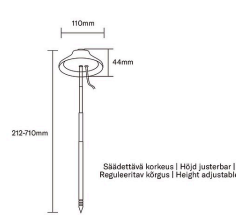

Antal i förpackning

Förpackning 6 st

Nr 9610534

E-nr (SWE) 7509217

6 4 3 5 2 0 0 2 9 2 6 4 3