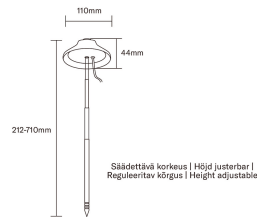

Iris

5W/835 240lm KELT USB

Kasvivalaisin

Rakenteeltaan siro kasvivalaisin antaa kasveille tärkeää lisävaloa pimeään vuodenaikaan sekä piristää sisustusta! Vaihtoehtona kaksi sävyä, valkoinen ja keltainen. Valaisimen varren korkeus on säädettävissä portaattomasti 212-710 välillä, metallivarsi työnnetään suoraan ruukun multa. Valotehoa voi säätää portaittain. Lisäksi tuotteessa on automaattinen kolmiportainen ajastin. Valitse sopivin ajastustaso johdossa olevan kytkimen ajastuspainikkeesta: 8 h (valo päällä, 16 h pois päältä), 12 h (valo päällä, 12 h pois päältä) tai 16 h (valo päällä, 8 pois päältä). Ajastin ohjaa sekä päällä että pois päältä -toimintoa. Jos haluat vaihtaa ajastusasetusta, ajastimen saa nollattua ottamalla sen hetkeksi irti virtälähteestä. Valo toimii USB-liitännän kautta, pakkaus ei sisällä USB-A -virta-adapteria.

Iris Kasvivalaisin 5W 3500K 240lm Hipaisuhim; SL III; L70B50 25000h; LED, kiinteä; CRI>80; Kotelo Muovi; Väri kel; Suojus Opaalimuovi

5W/835 240lm KELT USB

SNRO	KOODI	KG	TUOTESARJA
9610534	A7GANS	0.18	Iris