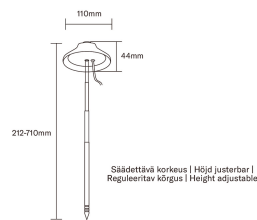

Iris

5W/835 240lm GUL USB

Växtarmatur

Den slanka Iris-Växtarmaturen ger växterna viktigt tillskottsljus under den mörka årstiden och fungerar samtidigt som en stilren inredningsdetalj. Finns i två färger: vit och gul. Armaturens höjd kan justeras steglöst mellan 212 och 710 mm, och metallstaven sticks direkt ner i blomkrukan. Ljusstyrkan kan justeras i flera steg. Produkten har även en automatisk trestegs timer. Välj önskat timerläge med timerknappen på sladden: 8 h (ljus på, 16 h av), 12 h (ljus på, 12 h av) eller 16 h (ljus på, 8 h av). Timern styr både på- och av-funktionen. Om du vill ändra timerinställningen kan timern återställas genom att tillfälligt koppla bort lampan från strömkällan. Lampan drivs via USB-anslutning, USB-A nätadapter ingår ej.

Iris Växtbelysning 5W 3500K 240lm Dim med touch; SK III; L70B50 25000h; LED ej utbytbar; CRI>80; Kapsling Plast; Färg gul; Kupa Plast, opal

5W/835 240lm GUL USB

E-NUMMER	KOD	KG	PRODUKTLINJE
7509217	9610534	0.18	Iris

Montering	
Typ av belysning	Skrivbordslampa
Monteringsmetod	Övrigt
Lämplig för väggmontering	Nej
Anpassad för bildskärmsarbete [EN 12464-1]	Nej
Elanslutning med kontaktsystem	Nej

Konstruktion	
Justerbar	Nej
Böjbar	Nej
Justerbar höjd	Ja
Ljuskälla	LED ej utbytbar
Lämplig för antal ljuskällor	1
Lamphållare/sockel	Ingen
Material hus/kapsling/stomme	Plast
Färg hus/kapsling/stomme	Gul
Material kupa/kåpa	Plast, opal
Utbytbar drivdon	Nej
Med brytare	Ja
Med eluttag	Nej
Energieffektivitetsklass ljuskälla (EU 2019/2015)	Krävs ej

Livslängd och kapacitet	
Nominell livslängd L70/B50 vid 25 °C (h)	25000

Mått	
Bredd (mm)	110
Höjd/djup (mm)	710
Längd (mm)	110

Teknisk data	
Spänningstyp	DC
Märkspänning från (V)	5
Märkspänning till (V)	5
Drivdon	Elektronisk transformator
Skyddsklass (IEC 61140)	III
Lämplig för lampeffekt (min) (W)	5
Lämplig för lampeffekt (max) (W)	5
Max. systemeffekt (W)	5
Ljusutbyte (lm/W)	48
Effektfaktor	1