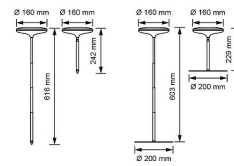

Ivy

KASVIVALO IVY 14W/835 650LM

Kasvivalo

Tuotesarjan kuvaus

Muodoltaan kaunis, kevytrakenteinen kasvivalaisin, joka antaa kasveille niiden tarvitsemaa punertavaa valoa. Valoa voi käyttää joko jalan kanssa tasolla tai niin, että metallivarren työntää suoraan ruukussa olevaan multa. Varsi on teleskooppinen ja säätyy n. 23 - 60 cm välillä. Valoa voi himmentää 5-portaisesti ja ajastaa 3-portaisesti. Valitse sopivin ajastustaso johdossa olevan kytkimen ajastuspainikkeesta: 8 h (valo päällä, 16 h pois päältä), 12 h (valo päällä, 12 h pois päältä) tai 16 h (valo päällä, 8 h pois päältä). Ajastin ohjaa sekä päällä että pois päältä -toimintoa. Jos haluat vaihtaa ajastusasetusta, ajastimen saa nollattua irrottamalla valaisimen hetkeksi virtalähteestä.

Tuotteen tekniset tiedot

Kevyt Ivy-kasvivalaisin, jonka voi jalan kanssa asettaa tasolle ja ilman jalkaa työntää ruukun sisälle multa. Punertava valo, ei sovellu huonevalaisukseen. Led kiinteä 3500 K 650 lm 14 W. 5-portainen himmennys, 3-portainen ajastus (8/12/16 h). Nollaa ajastin irrottamalla valaisin virtalähteestä. Sisäkäyttöön, ei huonevalaistukseen. Teleskooppinen metallivarsi, korkeus min. 22,9 cm, maks. 60,3 cm. Johto valkoinen, 2,8 m. Ohjain johdossa. Sisäkäyttöön.

Myyntierä

Paketti 4 kpl

Nro 9610538

6 435200 292728

AIRAM