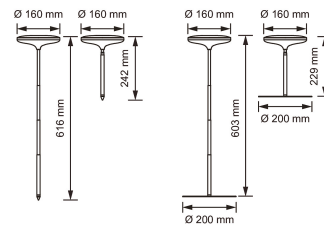

## 14W/835 650LM

14W/835 650LM

E-NUMMER	KOD	KG	PRODUKTLINJE
	9610538	0.82	Ivy

Montering	
Typ av belysning	Övrigt
Monteringsmetod	Fotplatta
Lämplig för väggmontering	Nej
Anpassad för bildskärmsarbete (EN 12464-1)	Nej
Elanslutning med kontaktsystem	Nej
Konstruktion	
Justerbar	Nej
Böjbar	Nej
Justerbar höjd	Ja
Ljuskälla	LED ej utbytbar
Med ljuskälla	Ja
Lämplig för antal ljuskällor	1
Lamphållare/socket	Övrigt
Material hus/kapsling/stomme	Plast
Färg hus/kapsling/stomme	Vit
Material kupa/kåpa	Plast, opal
Färg hölje	Vit
Drivdon ingår	Ja
Utbytbart drivdon	Ja
Med brytare	Ja
Med eluttag	Nej
Innehåller produkt enligt 2019/2020/EU	Nej
Energieffektivitetsklass ljuskälla (EU 2019/2015)	Krävs ej
Dimning och styrning	
Dimningsbar	Ja
Dimmerfunktion saknas	Nej
Med dimmer	Ja
Fotometriska data	
Direkt-/indirekt ljus kan regleras separat	Nej
Ljusfördelare/spridare	Ingen
Armaturljusflöde (lm)	650
Nominellt ljusflöde (IEC 62722-2-1) (min) (lm)	650
Nominellt ljusflöde (IEC 62722-2-1) (max) (lm)	650
Fotobiologisk säkerhet (EN 62471)	RG0
Ljusfärg	Vit
Färgtemperatur (min) (K)	3500
Färgtemperatur (max) (K)	3500
Färgtolkningsindex (CRI/Ra)	80-89
Färg på ljus justerbar	Nej
Justerbar ljusfördelning	Nej
Livslängd och kapacitet	
Nominell livslängd L70/B50 vid 25 °C (h)	25000
Mått	
Bredd (mm)	200
Höjd/djup (mm)	229
Längd (mm)	200
Teknisk data	
Spänningstyp	AC/DC
Märkspänning från (V)	220
Märkspänning till (V)	240
Drivdon	Krävs ej
Skyddsklass (IEC 61140)	III
Lämplig för lampeffekt (min) (W)	14
Lämplig för lampeffekt (max) (W)	14
Max. systemeffekt (W)	14
Ljusutbyte (lm/W)	45.8