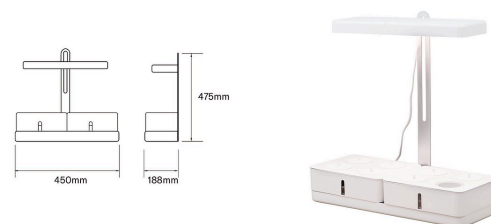

Daisy

VÄXTBELYSNING DAISY 20W/835 1350LM

Växtarmatur

Beskrivning av produktserien

En växtarmatur avsedd för örter, plantor och små krukväxter. Förpackningen innehåller åtta små krukor för sådd och förödling samt två odlingslådor. Odlingsstorråd ingår inte. Den självvattnande behållaren gör det enkelt att kontrollera vattennivån. Ljusspektrumet ger växterna viktigt, tillväxtfrämjande rödaktigt ljus. Armaturhuvens höjd kan justeras. Ljuset kan dimmas i fem steg och tidsstyras i tre steg.

Välj önskat timerläge med knappen på sladden: 8 h (på 8 h / av 16 h), 12 h (på 12 h / av 12 h) eller 16 h (på 16 h / av 8 h). Timern styr både på- och av-funktionen. För att ändra inställningen kan timern nollställas genom att tillfälligt koppla bort armaturen från strömkällan.

Tekniska detaljer

Växtarmatur för odling av små örter och plantor. Innehåller 8 små krukor och 2 odlingslådor. Ljusspektrumet ger tillväxtfrämjande rödaktigt ljus och är inte avsett för rumsbelysning. Fast LED 20 W, 1350 lm, 3500–4000 K med röd komponent. 5-stegs dimning och 3-stegs timer (8/12/16 h). Justerbar höjd, för växter 200–460 mm. För inomhusbruk, IP20.

Antal i förpackning

Förpackning 2 st
Låda 4 st

Nr 9610541
E-nr (SWE) 7509212

AIRAM