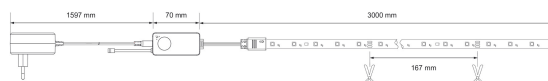

SmartHome Led Strip

Pixel RGB

24V IP20 3,3W/m 3m

WiFi RGB LED-strip

RGB LED-ljusslinga för inomhusbruk med en vacker färgskiftningseffekt (Dreamcolor). Airam SmartHome Pixel RGB-slingan finns i två olika längder och kan klippas till önskad längd med 167 mm mellanrum. Ljusets färgtoner och ljusstyrka kan justeras med den medföljande fjärrkontrollen eller via Airam SmartHome-appen. Airam SmartHome-appen erbjuder även mångsidiga timer- och inställningsfunktioner. Med LED-slingan skapar du indirekt belysning eller överraskande ljuseffekter i ditt hem! Produkten är avsedd för inomhusbruk och levereras med sticktransformator. Anslut LED-slingan till ditt säkra WiFi-nätverk via Airam SmartHome-appen. Ladda ner appen gratis från App Store eller Google Play. Appen finns på finska, svenska och engelska. Anslut enheterna till ditt WiFi-nätverk – ingen separat hubb behövs! Produkterna kan styras med röst via Google Assistant, Amazon Alexa eller Siri Shortcuts.

SmartHome Led Strip Pixel RGB LED-strip 24V 3m
9.9W 3.3W/m RGB IP20; SK III; L70B50 15000h; LED ej utbytbar; Avslutning

24V IP20 3,3W/m 3m

| E-NUMMER | KOD | KG | PRODUKTLINJE |
|----------|---------|------|-------------------------------|
| 7509242 | 9610545 | 0.23 | SmartHome Led Strip Pixel RGB |

Konstruktion

| | |
|---------------------------------------------------|-----------------|
| Modell/Utförande | Band |
| Ljuskälla | LED ej utbytbar |
| Antal LEDs per meter | 30 |
| Energieffektivitetsklass ljuskälla (EU 2019/2015) | Krävs ej |
| Längd på de separata avsnitten (mm) | 167 |
| Med ändstycke | Nej |
| Med anslutningskit | Nej |
| Självhäftande | Ja |