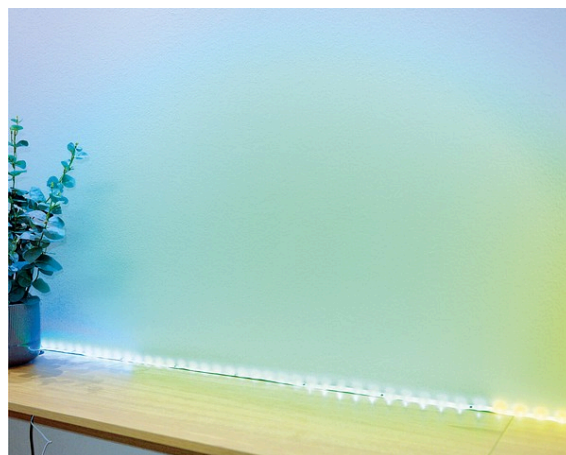

Led Strip Pixel RGB

LED Strip Pixel RGB IP20 2m

LED-strip med fjärrkontroll

Beskrivning av produktserien

RGB LED-ljusslinga med en fantastisk färgskiftningsseffekt (Dreamcolor). Du kan enkelt justera ljusets färgtoner och olika funktioner med den medföljande fjärrkontrollen. Med LED-listerna skapar du stilfulla ljusaccenter och indirekt belysning i din inredning. Den tunna listen är lätt att installera även i små och smala utrymmen, till exempel under hyllor eller skåp. Fäst listen direkt på en ren yta med den medföljande 3M-tejpen. För ett mer elegant resultat rekommenderas användning av aluminiumprofiler vid installation. Pixel-listen finns i två olika längder och kan kortas enligt behov med 167 mm mellanrum. Produkten är avsedd för inomhusbruk och levereras med sticktransformator.

Tekniska detaljer

2 m lång RGB-LED-strip med vacker toningseffekt. För inomhusbruk, IP20. LED-lampa RGB 3,3 W/m. Skapa färggranna ljusaccentueringar och intressanta ljuseffekter! Lätt att installera, 3M-kardborrefästning på bandet. Kan förkortas med 167 mm mellanrum. Innehåller stickpropsttransformator, fjärrkontroll ingår.