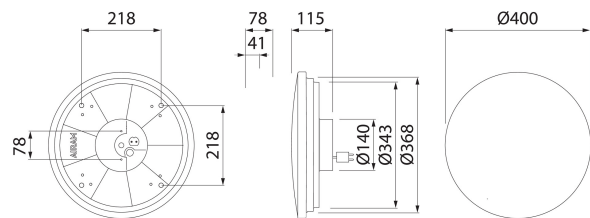

-O-
3 x 2,5

IP20

Gaia Slim R400

IP20 22W/830/840 ACO 1600lm WH

Gaia Slim R400 Ytmontage universalarmatur 22W
3000K/4000K 1600lm Dim saknas; IP20; IK01; SK II;
L70B50 30000h; LED ej utbyttbar; CRI>80; SDCM6;
Lämplig för genomgående ledning; 3x2.5mm²;
Kapsling Plast; Färg vit; Kupa Plast, opal

IP20 22W/830/840 ACO 1600lm WH			
E-NUMMER	KOD	KG	PRODUKTLINJE
	9610555	1 kg	Gaia Slim R400

Montering	
Lämplig för väggmontering	Ja
Lämplig för pendelupphängning	Nej
Lämplig för takmontering	Ja
Lämplig för inbyggnad/infällnad	Nej
Lämplig för utanpåliggande montage	Ja
Lämplig för rampmontage	Nej
Anpassad för bildskärmsarbete (EN 12464-1)	Nej
Kapslingsklass (IP)	IP20
Slagtåligghet (IK)	IK01
Armatyr med begränsad ytemperatur "D" (EN 60598-2-24)	Nej
Lämplig för nödbelysning	Nej
Övertäckning med isolering	-
Typ av kabeldragning	Lämplig för genomgående ledning
Antal poler	3
Ledararea (mm ²)	2.5
Typ anslutning	Plugg (hane)

Livslängd och kapacitet	
Nominell livslängd L70/B50 vid 25 °C (h)	30000
Nominell omgivande temperatur (IEC62722-2-1) (min) [°C]	-10
Nominell omgivande temperatur (IEC62722-2-1) (max) [°C]	40

Mått	
Bredd (mm)	400
Höjd/djup (mm)	78
Längd (mm)	400
Ytterdiameter (mm)	400