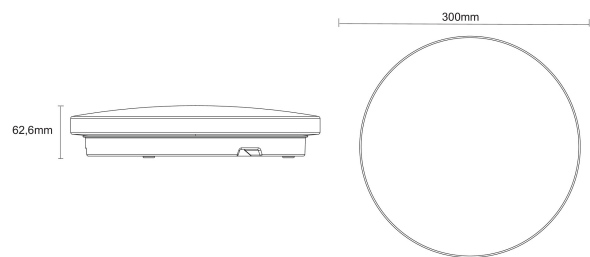

-O-
3 x 2,5

IP20

Gaia Slim R300 Basic IP20 15W/830 ACO 1300lm WH

Gaia Slim R300 Basic Ytmontage universalarmatur
15W 3000K 1300lm Dim saknas; IP20; IK01; SK II;
L70B50 25000h; LED ej utbytbar; CRI>80; SDCM6;
Lämplig för genomgående ledning; 3x2.5mm²;
Kapsling Plast; Färg vit; Kupa Plast, opal

IP20 15W/830 ACO 1300lm WH

E-NUMMER	KOD	KG	PRODUKTLINJE
	9610556		Gaia Slim R300 Basic

Montering	
Lämplig för väggmontering	Ja
Lämplig för pendelupphängning	Nej
Lämplig för takmontering	Ja
Lämplig för inbyggnad/infällnad	Nej
Lämplig för utanpåliggande montage	Ja
Lämplig för rampmontage	Nej
Anpassad för bildskärmsarbete (EN 12464-1)	Nej
Kapslingsklass (IP)	IP20
Slagtåligghet (IK)	IK01
Armatyr med begränsad ytemperatur "D" (EN 60598-2-24)	Nej
Lämplig för nödbelysning	Nej
Övertäckning med isolering	-
Typ av kabeldragning	Lämplig för genomgående ledning
Antal poler	3
Ledararea (mm ²)	2.5
Typ anslutning	Insticksklämma (snabbklämma)