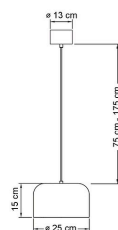

IP20

Urban Ceiling

Urban Ceiling E27 WH

Pendelarmaturer

Beskrivning av produktserien

Stilig takarmatur som passar en skandinavisk inredning. Takkupan och skärmen av metall, textilsladd. Två olika färgalternativ: vit, svart. Välj till armaturen önskad lampa med E27-sockel ur Airams mångsidiga sortiment av LED-lampor! Vi rekommenderar särskilt Airam SmartHome-lamporna som du kan justera mångsidigt via SmartHome-appen. Se också på de övriga produkterna i Urban-armaturserien och skapa en enhetlig belysningshelhet för ditt hem.

Tekniska detaljer

Urban Ceiling. Takarmatur som passar en skandinavisk inredning. Takkupa och skärm av metall, vit färg. Skärm Ø 250 mm. Vit textilsladd (1,8 m). Armaturen har lampstickpropp och hängkrok. E27 220-240 V 50/60 Hz. Max. LED-lampa 9 W med E27-sockel, medföljer ej. Pröva lamporna i Airam Smarthome-serien!

Antal i förpackning

Förpackning 2 st

Nr 9610559

E-nr (SWE) 7509691

6 435200 300706

AIRAM