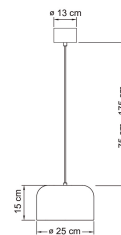

Urban Ceiling

E27 WH

Pendelarmaturer

Stilig takarmatur som passar en skandinavisk inredning. Takkupan och skärmen av metall, textilsladd. Två olika färgalternativ: vit, svart. Välj till armaturen önskad lampa med E27-sockel ur Airams mångsidiga sortiment av LED-lampor! Vi rekommenderar särskilt Airam SmartHome-lamporna som du kan justera mångsidigt via SmartHome-appen. Se också på de övriga produkterna i Urban-armaturserien och skapa en enhetlig belysningshelhet för ditt hem.

Urban Ceiling Inredningsarmatur Dim saknas; IP20; SK II; LED utbytbar; E27; Kapsling Stål; Färg vit; Kupa Utan kupa

E27 WH			
E-NUMMER	KOD	KG	PRODUKTLINJE
7509691	9610559	0.94	Urban Ceiling